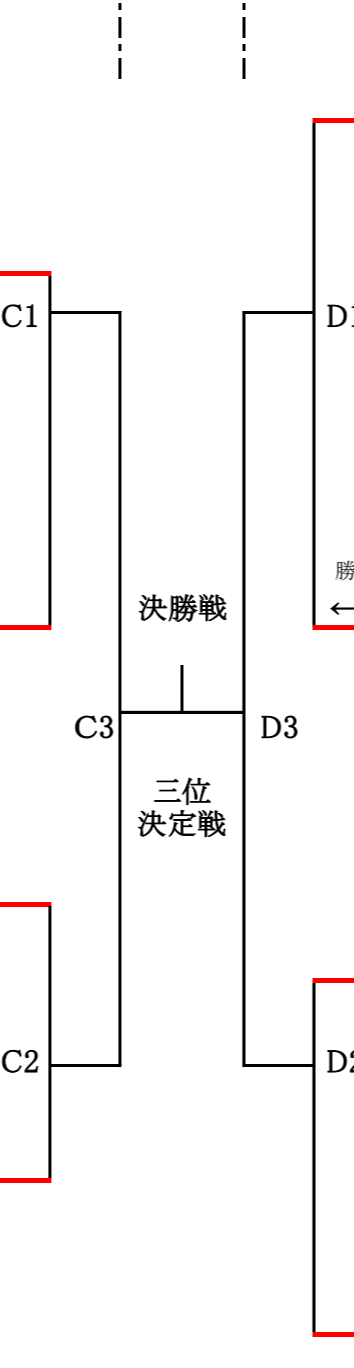

第17回 学童女子軟式野球交流大会 組み合わせ

2024/8/18現在

17日予選リーグ

決勝トーナメント

18日予選リーグ

1Aブロック 【A面】		①	②	③	勝	敗	得点	失点	順位
①	新宿中野 新宿ヴィーナス 中野ガールズ		4-11 ×	2-32 ×	0	2	6	43	3
②	練馬学童 練馬ラディッシュ	11-4 ○		4-8 ×	1	1	15	12	2
③	品川 品川レディース	32-2 ○	8-4 ○		2	0	40	6	1

1Bブロック 【B面】		④	⑤	⑥	勝	敗	得点	失点	順位
④	青梅 オール青梅女子	2-7 ×	0-19 ×		0	2	2	26	2
⑤	西東京 西東京市BBガールズ	棄	権						
⑥	江戸川 江戸川エンジェルズ	7-2 ○	19-0 ○		2	0	26	2	1

1Cブロック 【C面】		⑦	⑧	⑨	勝	敗	得点	失点	順位
⑦	調布 オール調布ベリーズ		4-20 ×	4-6 ×	0	2	8	26	3
⑧	町田 町田女子選抜	20-4 ○		16-8 ○	2	0	36	12	1
⑨	三鷹 三鷹・多摩サンフラワーズ	6-4 ○	8-16 ×		1	1	14	20	2

1Dブロック 【D面】		⑩	⑪	⑫	勝	敗	得点	失点	順位
⑩	文京 文京ビクトリー		10-3 ○	20-7 ○	2	0	30	10	1
⑪	八王子 八王子スマイリーズ	3-10 ×		5-4 ○	1	1	8	14	2
⑫	府中 オール府中女子B	7-20 ×	4-5 ×		0	2	11	25	3

24日 31日 24日

2Aブロック 【A面】		⑬	⑭	⑮	勝	敗	得点	失点	順位
⑬	日野 日野ドリームズ		30-1 ○	22-0 ○	2	0	52	1	1
⑭	練馬 練馬プリティーズ	1-30 ×		6-12 ×	0	2	7	42	3
⑮	大田 大田フェアリーズ	0-22 ×	12-6 ○		1	1	12	28	2

	勝	敗	得点	失点	順位
b2負 小金井	1	1	12	16	1
c2勝 あきる野	1	1	19	16	2

2Dブロック 【D面】		⑳	㉑	㉒	勝	敗	得点	失点	順位
㉑	立川 レディース立川		11-10 ○	1-10 ×	1	1	12	20	2
㉑	羽村 H A M (羽村・昭島・武蔵村山合同)	10-11 ×		7-13 ×	0	2	17	24	3
㉒	東村山 オール東村山女子	10-1 ○	13-7 ○		2	0	23	8	1