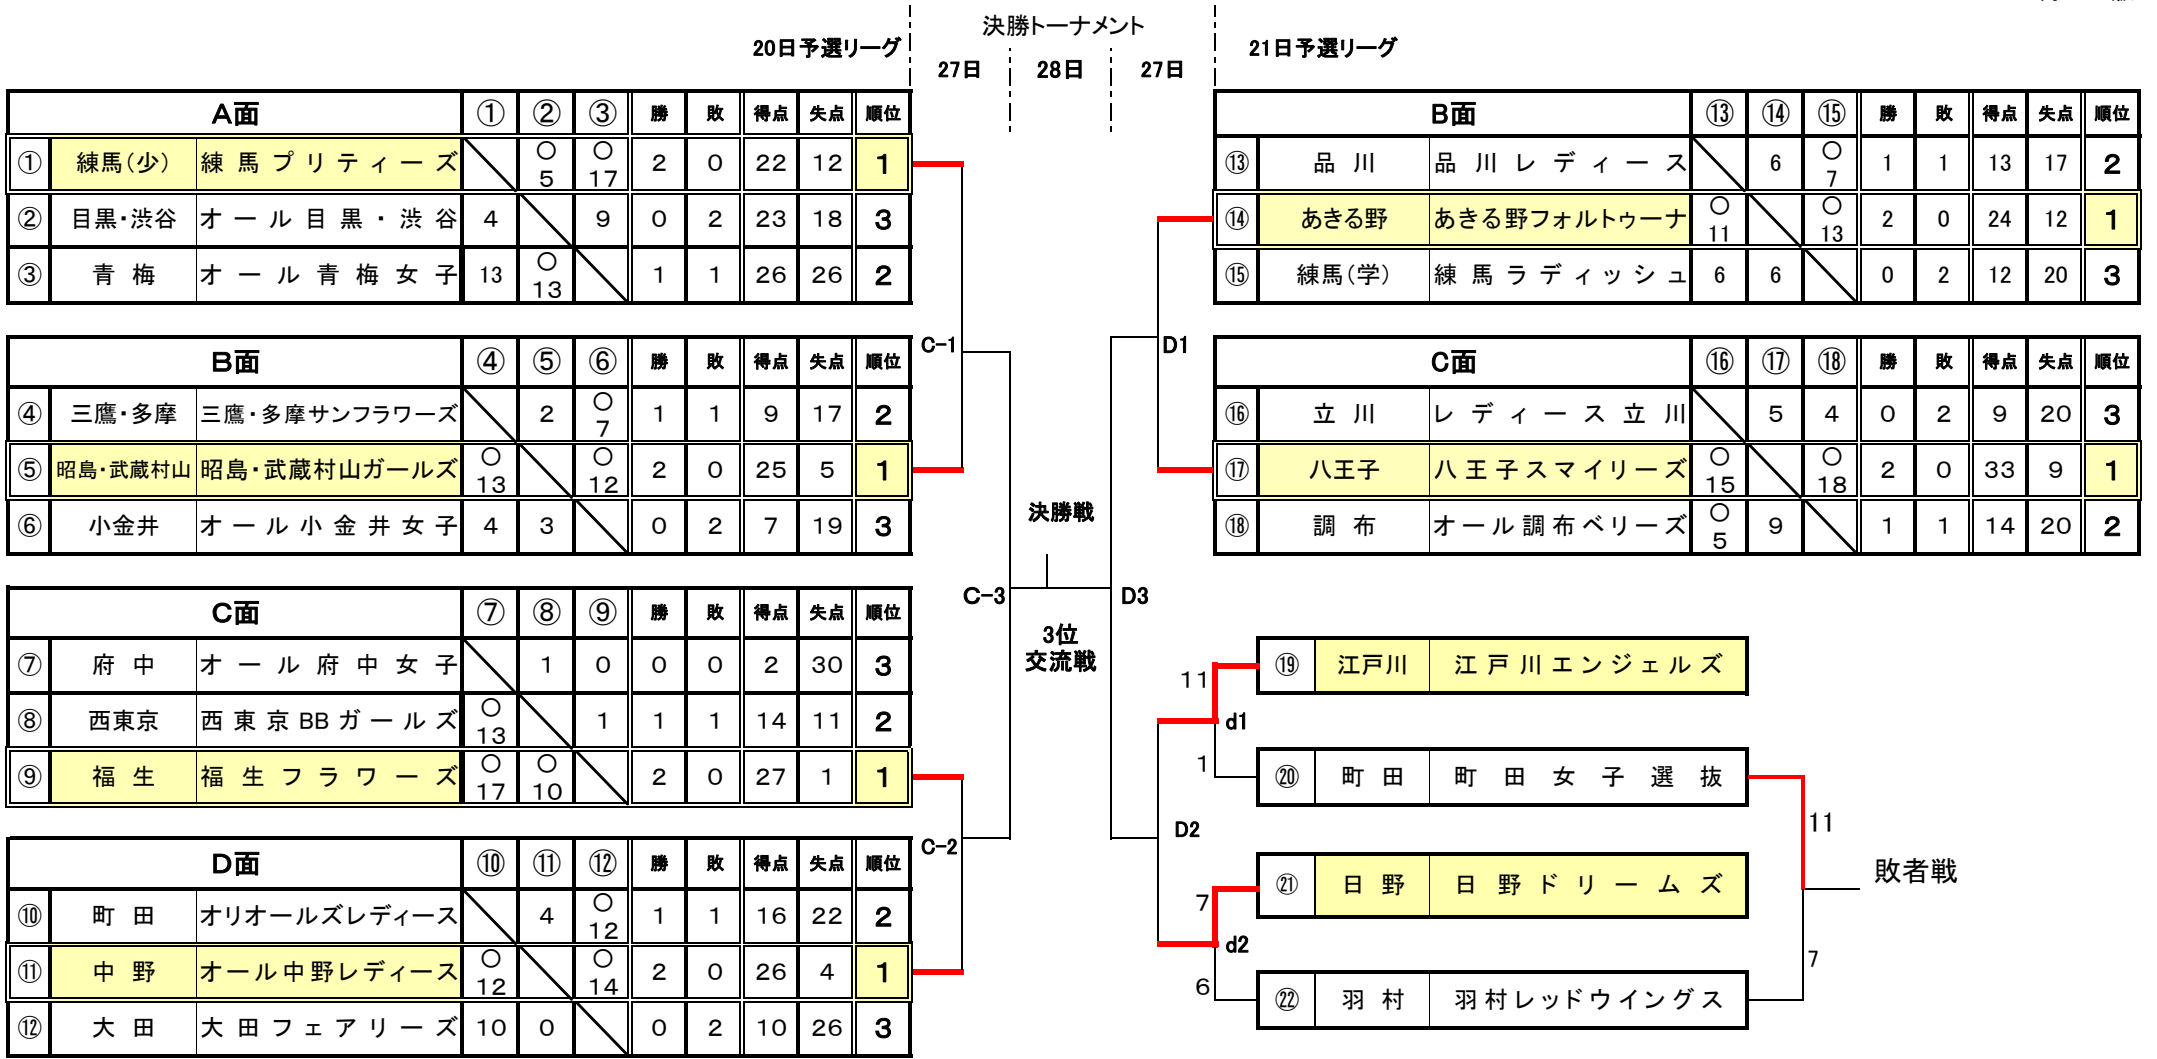

第15回女子学童軟式野球交流大会組み合わせ

8月21日版

※ 20日のチームで開会式を8:30よりC面で実施します。8:00よりグラウンドに入れます。

※ 雨天順延です。2日雨で中止の場合は大会を中止します。

※ 1回戦の第一試合は試合番号の1,2番目のチーム、第2試合は第一試合の負けチームと3番目のチーム、試合は第一試合勝ちチームと3番目のチーム。ベンチは空いた方に入ってください。

第3

※ 1回戦の審判は試合のないチームで3人制か4人制をお願いします。2回戦以降は別表参照願います。

※ D1,2,3は別表参照願います。

進出チーム決定方式

- 1.勝ち数が多いチーム
- 2.勝ち数が同じ場合は失点の少ないチーム
- 3.失点と同じ場合は監督による抽選