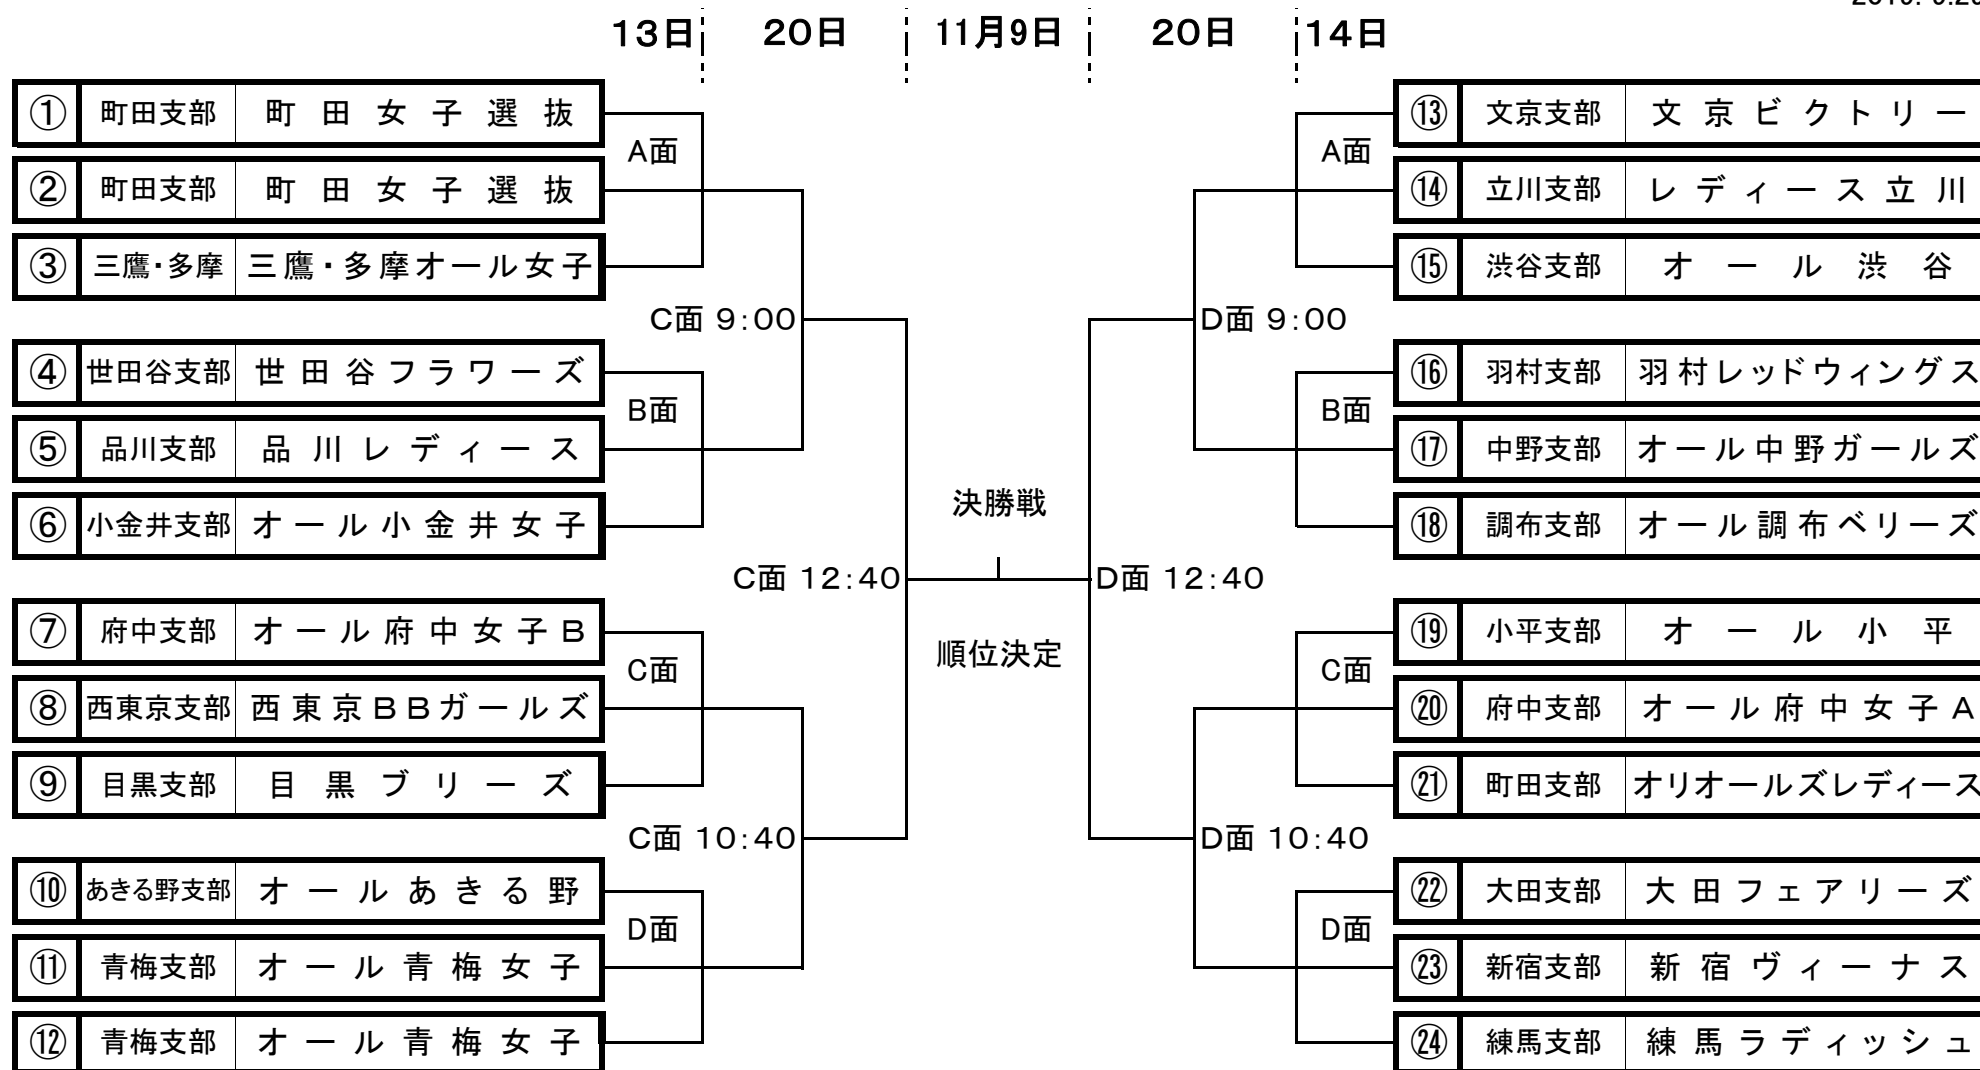

第13回女子学童軟式野球交流大会組み合わせ

2019. 9.29

※ 13日予定の試合が雨天中止になった場合は、20日に予定します。13日が中止になった場合でも、14日予定の試合はそのまま14日に行います。

※ 13日予定の試合が予定通り消化でき、14日が中止になった場合は、14日予定の試合を20日に行います。

※ 上記の場合、当初20日予定の試合は、予備日である27日に行います。

※ 13日、14日の両日ともに中止となった場合は別表にて行います。

第13回女子学童軟式野球交流大会組み合わせ

2019.9.29

13日、14日

ともに中止の場合

20日 | 27日 | 27日

11月9日
市民球場

27日 | 27日 | 20日