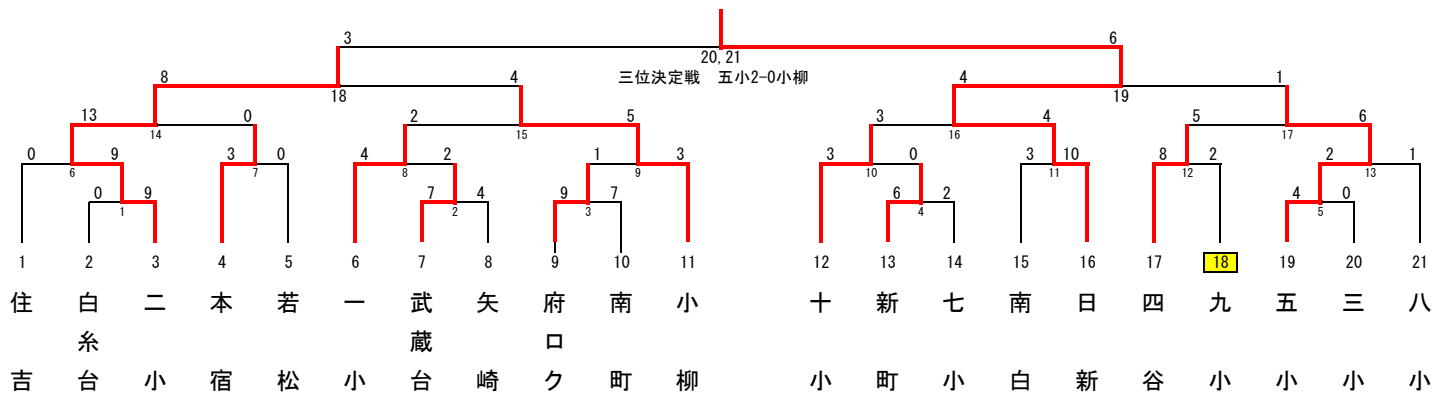

平成28年府中選手権大会組合せ表

2016年5月8日

第一部

優勝 日新 準優勝 二小 第三位 五小

21

は選手宣誓担当

第二部

優勝 本宿 準優勝 府口ク 第三位 八小

11

第三部

優勝 八小 準優勝 二小 第三位 本宿

12

第四部

優勝 本宿 準優勝 小柳 第三位 八小

8