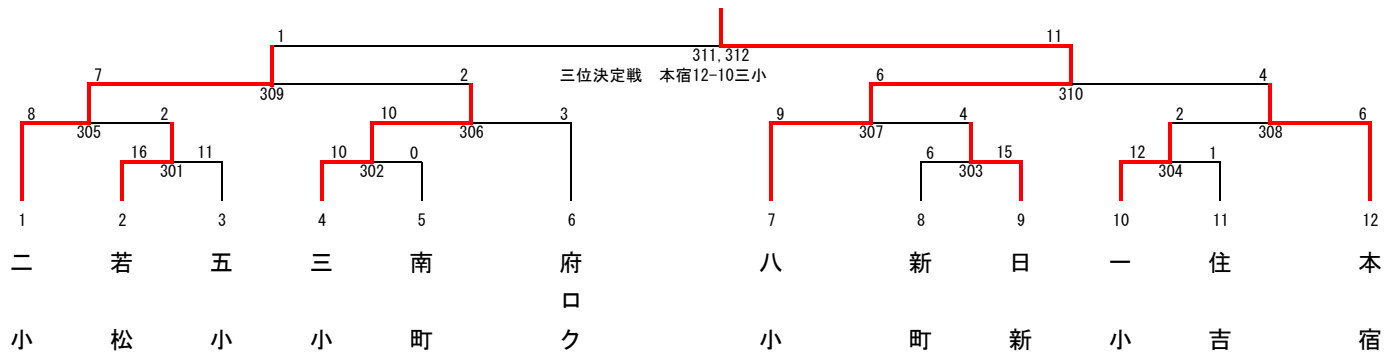

平成28年府中選手権大会組合せ表

2016年5月8日

第一部

優勝 日新 準優勝 二小 第三位 五小

21

は選手宣誓担当

第二部

優勝 本宿 準優勝 府口ク 第三位 八小

11

第三部

優勝 八小 準優勝 二小 第三位 本宿

12

第四部

優勝 本宿 準優勝 小柳 第三位 八小

8