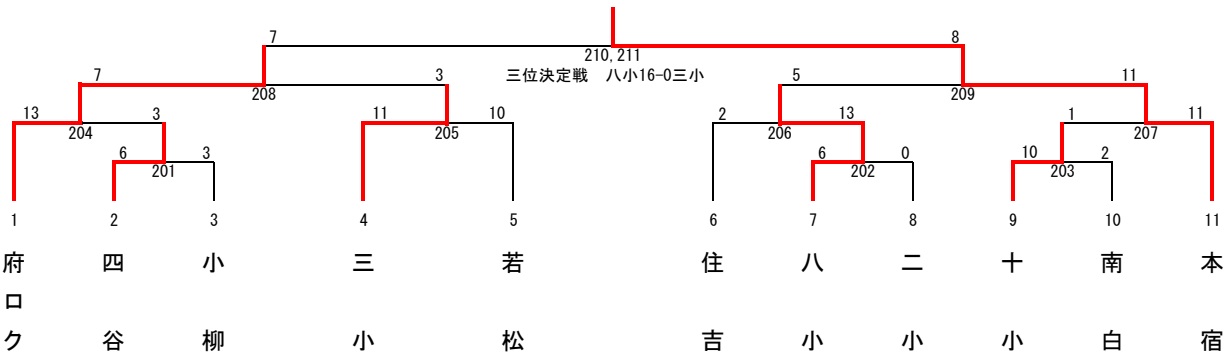

平成28年府中選手権大会組合せ表

2016年5月8日

第一部

優勝 日新 準優勝 二小 第三位 五小

21

は選手宣誓担当

第二部

優勝 本宿 準優勝 府口ク 第三位 八小

11

第三部

優勝 八小 準優勝 二小 第三位 本宿

12

第四部

優勝 本宿 準優勝 小柳 第三位 八小

8