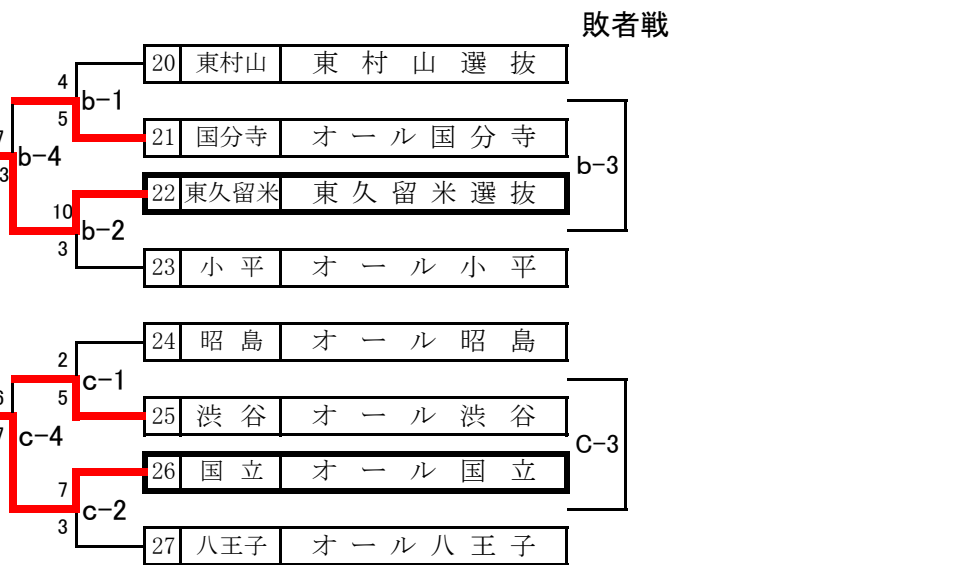

2021 第14回 学童選抜野球府中大会組合せ

第一野球場

第一野球場

第一野球場

【7月24日版】

リーグ戦負け残り

a 面		17	18	19	勝	分	敗	得点	失点	順位
17	府中 府中西部選抜	1	5				2			3
18	三鷹 三鷹選抜	⑧		⑫	2					1
19	中野 オール中野選抜	⑨	8		1		1			2

リーグ戦負け残り