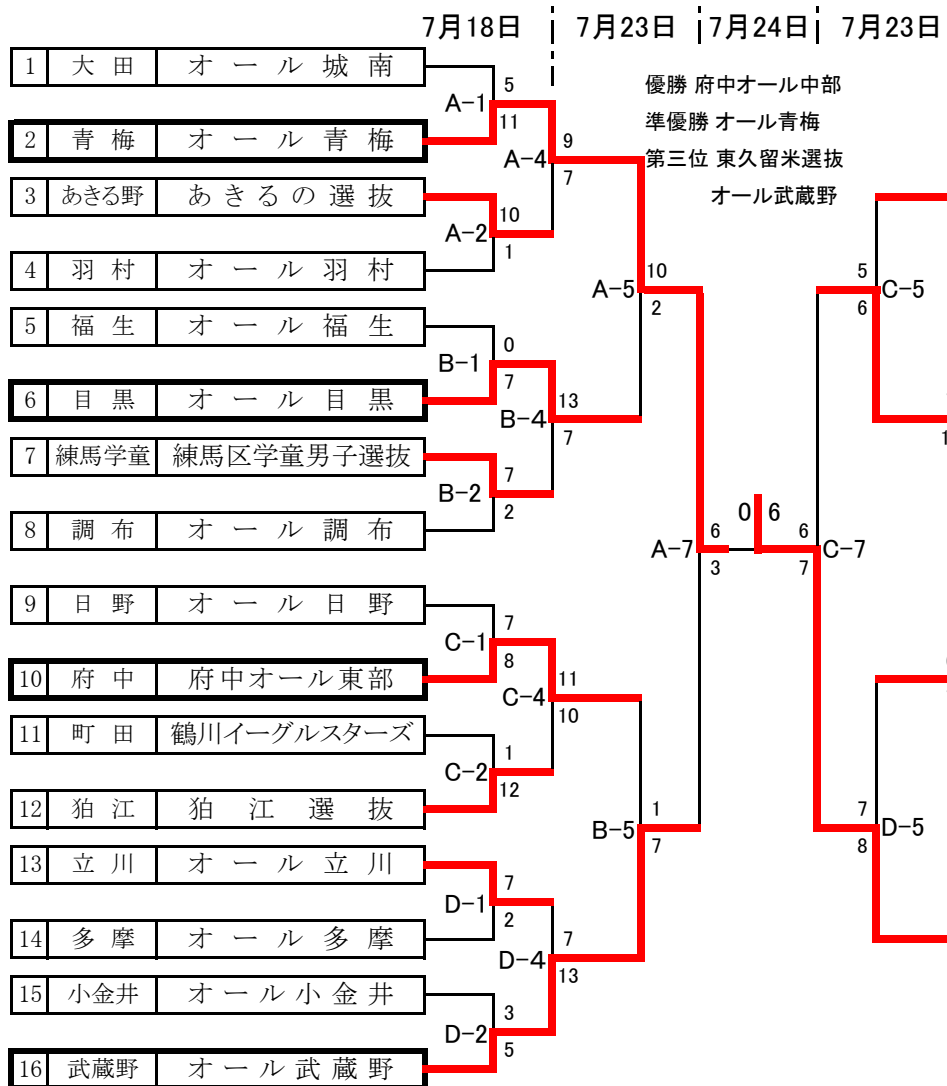

2021 第14回 学童選抜野球府中大会組合せ

第一野球場

第一野球場

第一野球場

【7月24日版】

リーグ戦負け残り

a 面		17	18	19	勝	分	敗	得点	失点	順位
17	府中 府中西部選抜	1	5				2			3
18	三鷹 三鷹選抜	⑧		⑫	2					1
19	中野 オール中野選抜	⑨	8		1		1			2

リーグ戦負け残り

d 面		28	29	30	勝	分	敗	得点	失点	順位
28	府中 府中オール中部		⑨	⑳	2					1
29	新宿 オール新宿	4		⑩	1		1			2
30	瑞穂 オール瑞穂	1	3				2			3

23日敗者戦