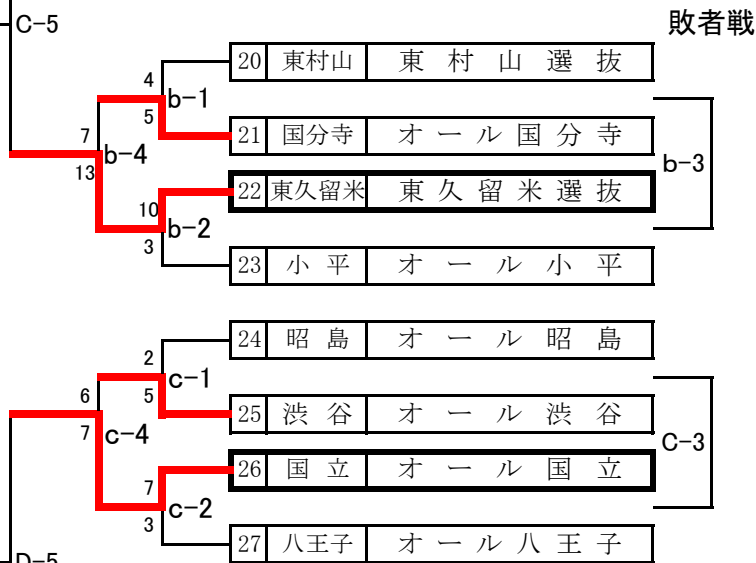

# 2021 第14回 学童選抜野球府中大会組合せ

第一野球場

第一野球場

第一野球場

【7月22日版】

リーグ戦負け残り

a 面		17	18	19	勝	分	敗	得点	失点	順位
17	府中 府中西部選抜		1	5			2			3
18	三鷹 三鷹選抜	⑧		⑫	2					1
19	中野 オール中野選抜	⑨	8		1		1			2

リーグ戦負け残り

d 面		28	29	30	勝	分	敗	得点	失点	順位
28	府中 府中オール中部		⑨	⑳	2					1
29	新宿 オール新宿	4		⑩	1		1			2
30	瑞穂 オール瑞穂	1	3				2			3

23日敗者戦