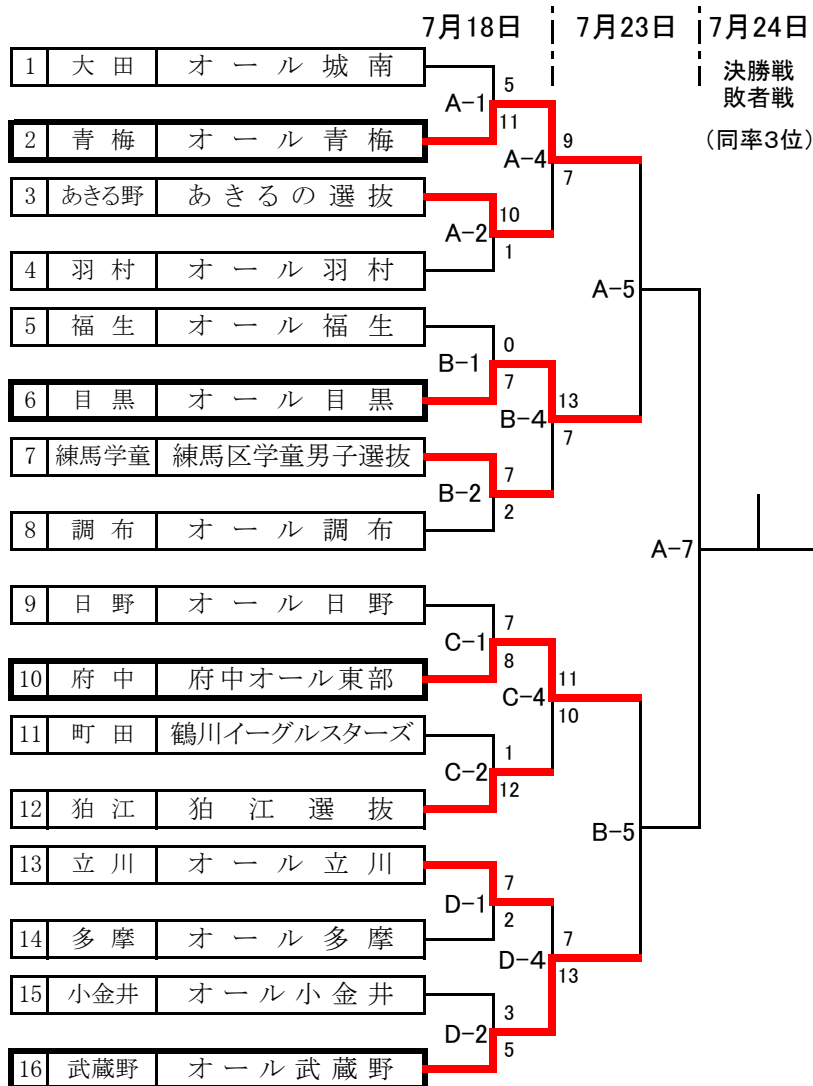

# 2021 第14回 学童選抜野球府中大会組合せ

第一野球場

第一野球場

第一野球場

【7月22日版】

リーグ戦負け残り

a 面		17	18	19	勝	分	敗	得点	失点	順位
17	府中 府中西部選抜		1	5			2			3
18	三鷹 三鷹選抜	⑧		⑫	2					1
19	中野 オール中野選抜	⑨	8		1		1			2

リーグ戦負け残り

d 面		28	29	30	勝	分	敗	得点	失点	順位
28	府中 府中オール中部		⑨	⑳	2					1
29	新宿 オール新宿	4		⑩	1		1			2
30	瑞穂 オール瑞穂	1	3				2			3

23日敗者戦