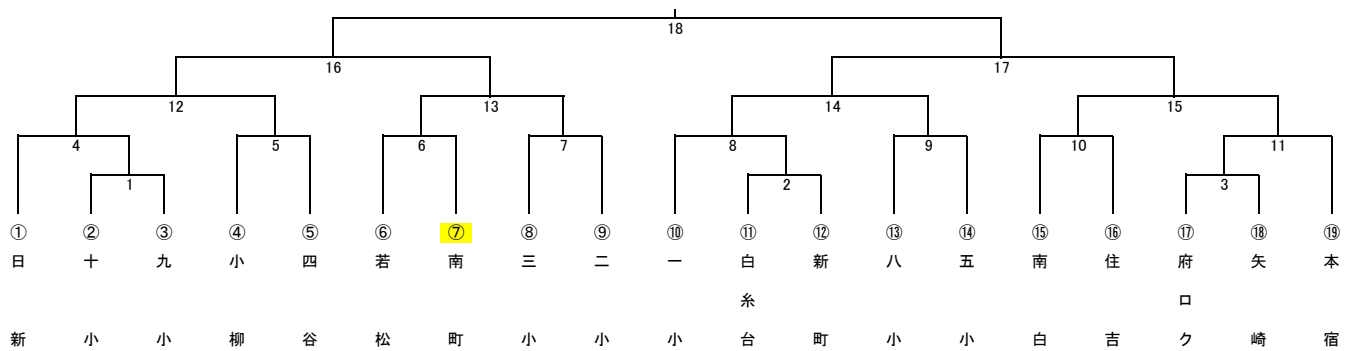

第61回府中市民体育大会 組み合わせ表

第一部

■は選手宣誓担当

第二部

第三部

第四部