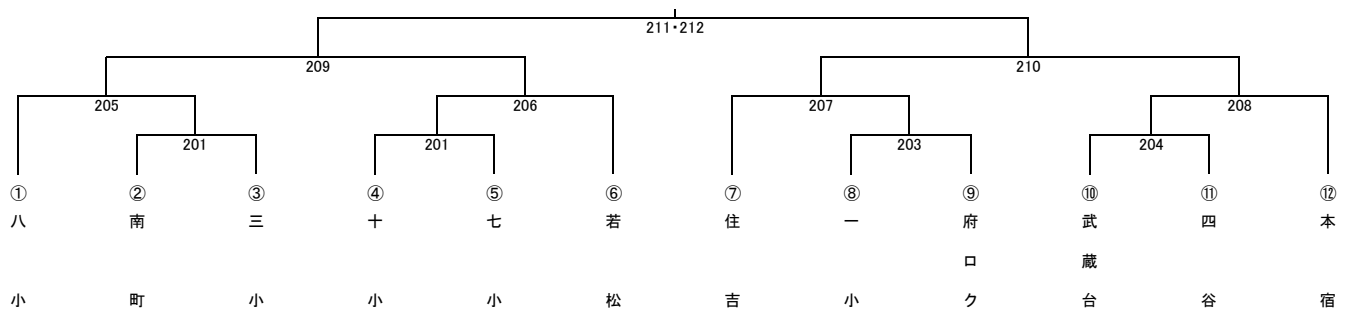

第61回府中市民体育大会 組み合わせ表

第一部

■は選手宣誓担当

第二部

第三部

第四部