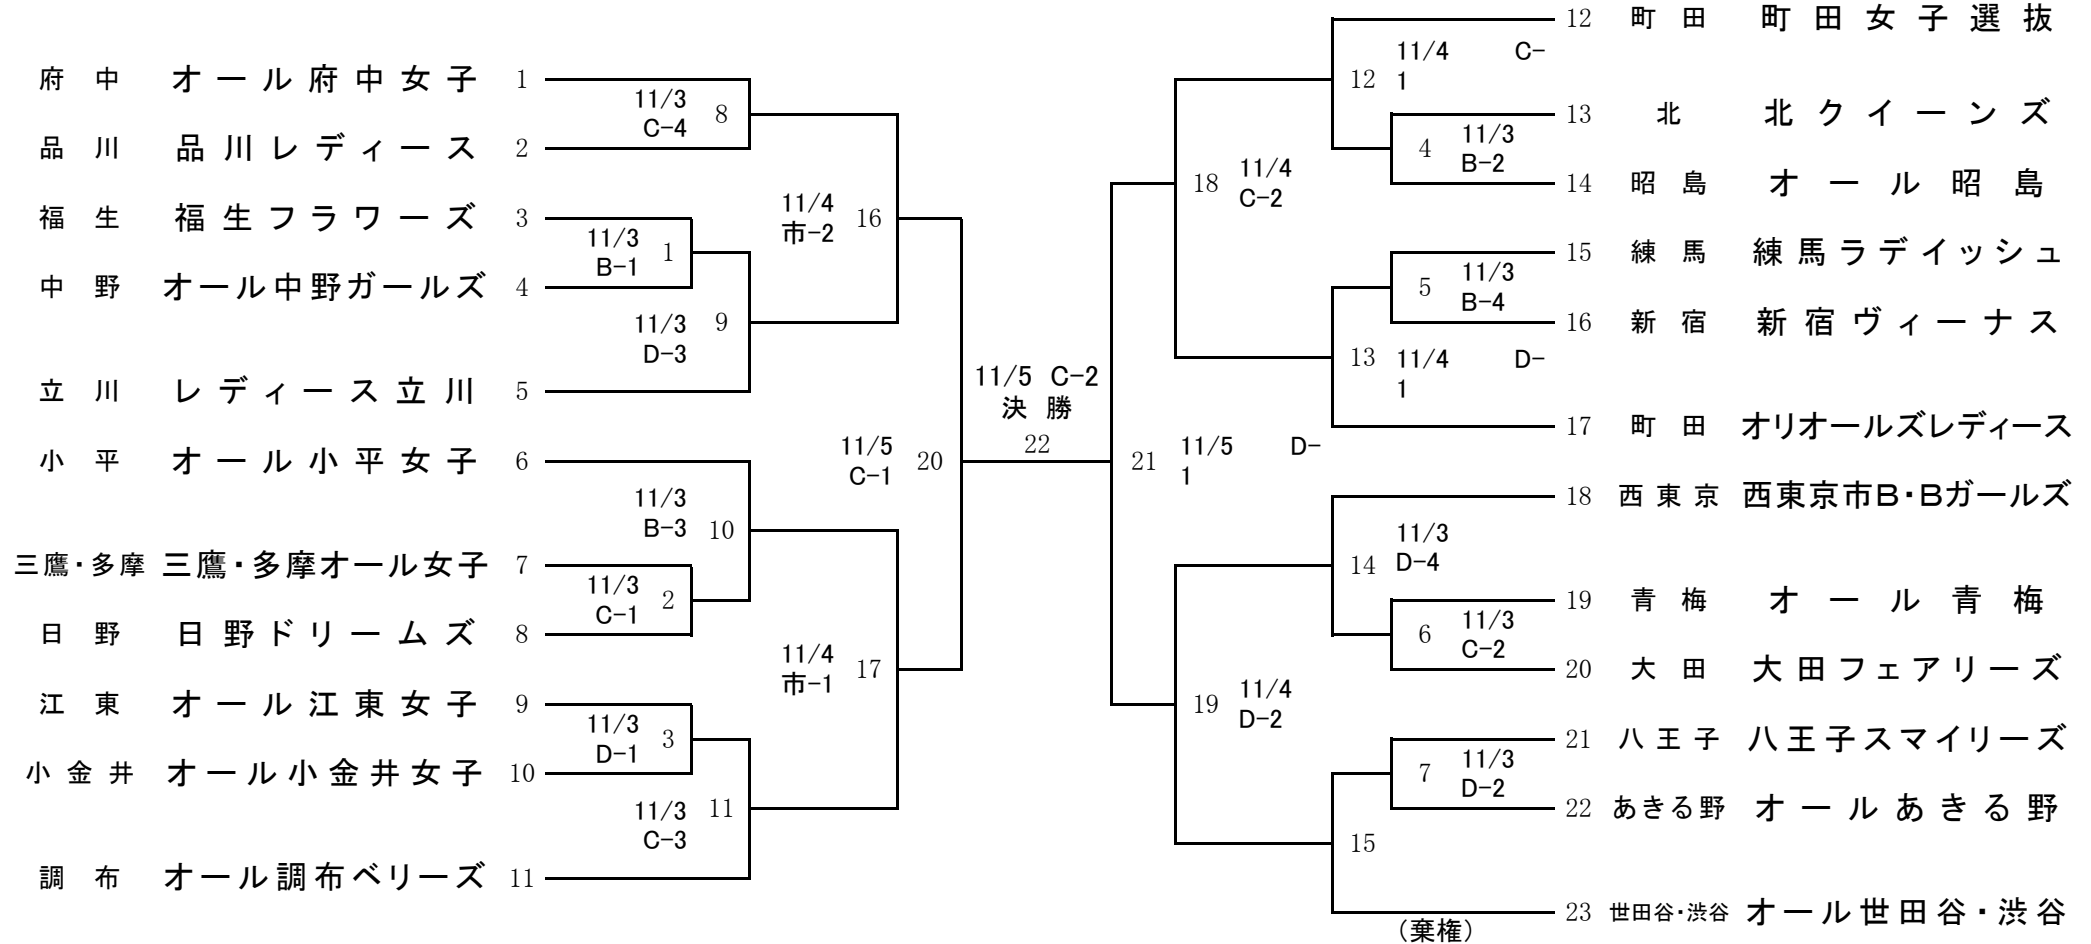

第11回女子学童軟式野球交流大会組合せ

【10月29日版 10月29日雨天中止の場合】

	第一試合	第二試合	第三試合	第四試合
11月3日(祝) 郷土の森	9:00	10:40	12:20	14:00
11月4日(土) 市民球場	9:30	11:10	13:30	
郷土の森 C面	13:00	15:00		
郷土の森 D面	13:00	14:40		
11月5日(日) 郷土の森	9:00	11:00	表彰式	