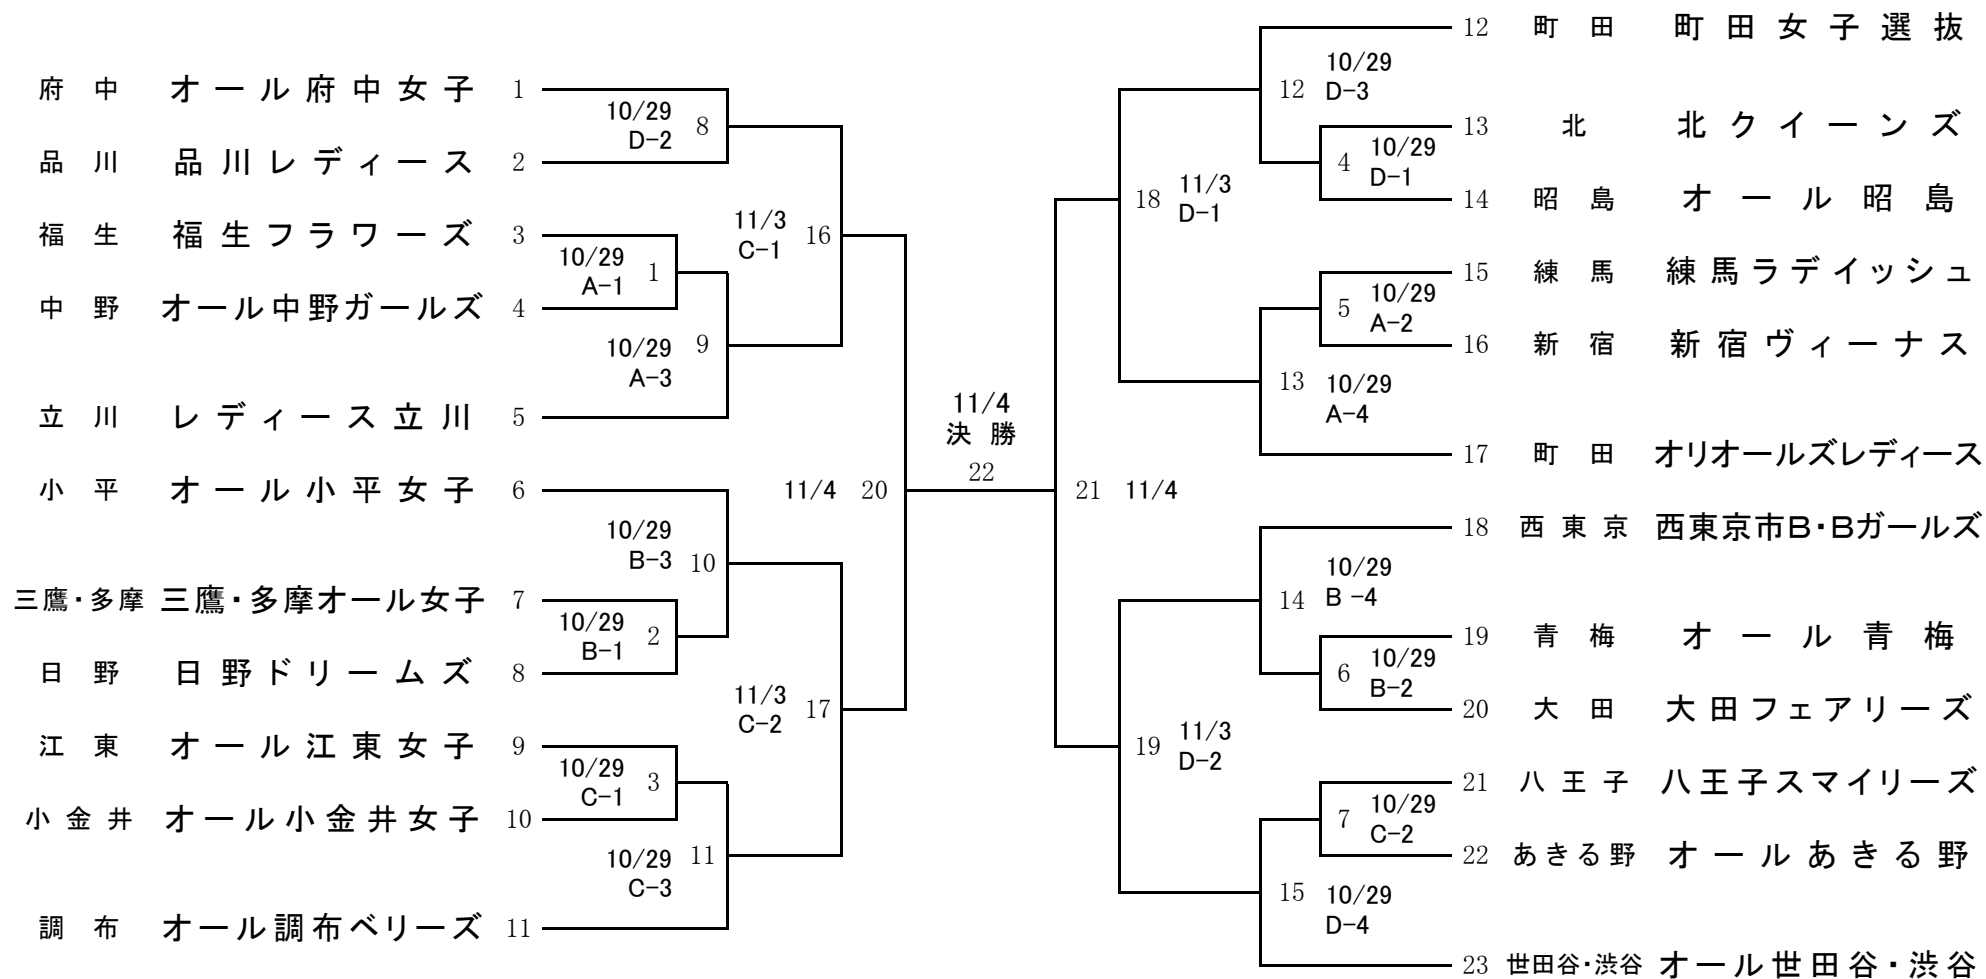

第11回女子学童軟式野球交流大会組合せ

【10月20日版 10月22日雨天中止の場合】

* 第一試合 9:00

* 第二試合 10:40

* 第三試合 12:20

* 第四試合 14:00