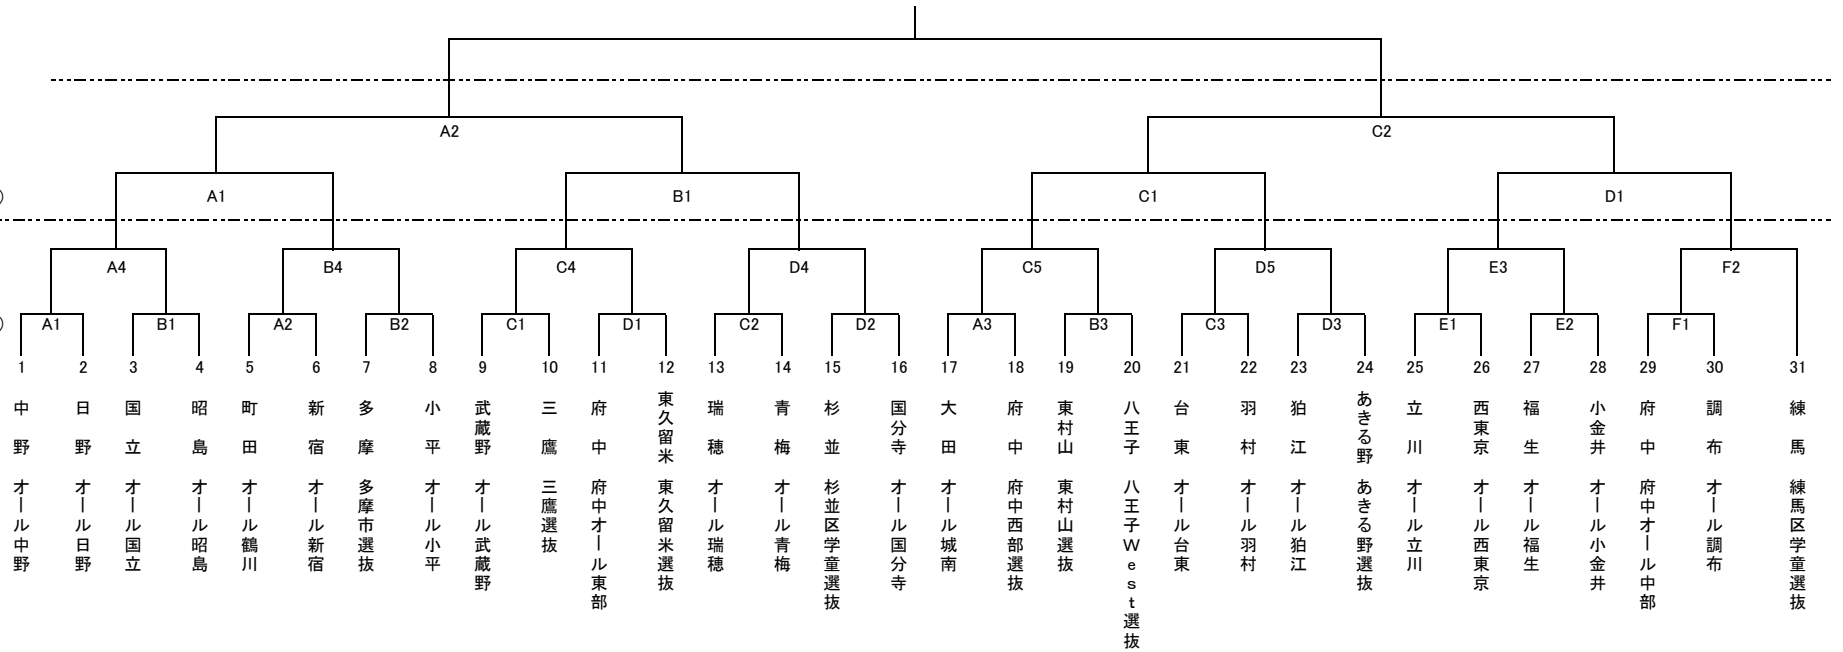

第11回学童選抜野球府中大会組合せ【初日雨天の場合】

2017.6.27版

市民球場

郷土の森

7月25日(火)

7月23日(日)

7月23日(日)

第一試合: 8:00~9:30 第二試合: 9:40~11:10 第三試合: 11:20~12:50 第四試合: 13:00~14:30 第五試合: 14:40~16:10

郷土の森

A面 A1の試合: A2審判 A2の試合: A1審判 A3の試合: C3審判 A4の試合: 府中審判
 B面 B1の1試合: B2審判 B2の試合: B1審判 B3の試合: D3審判 B4の試合: 府中審判
 C面 C1の試合: C2審判 C2の試合: C1審判 C3の試合: A3審判 C4の試合: 府中審判 C5の試合: 府中審判
 D面 D2の試合: D3審判 D2の試合: D1審判 D3の試合: B3審判 D4の試合: 府中審判 D5の試合: 府中審判

関東村

E面: A15

F面: A7

E面 E1の審判: E2審判 E2の試合: E1審判 E3の試合: F1勝、府中審判
 F面 F1の試合: 府中審判 F2の試合: E1,2勝ち審判

7月25日(火)

郷土の森

第一試合: 9:00~10:30 第二試合: 10:50~12:20
 A面 第一試合: B1審判 第二試合: 府中審判
 B面 第一試合: A1審判
 C面 第一試合: D1審判 第二試合: 府中審判
 D面 第一試合: C1審判

市民球場

第一試合: 9:00~10:30 第二試合: 10:40~12:10 決勝: 14:00~15:30
 エキジション