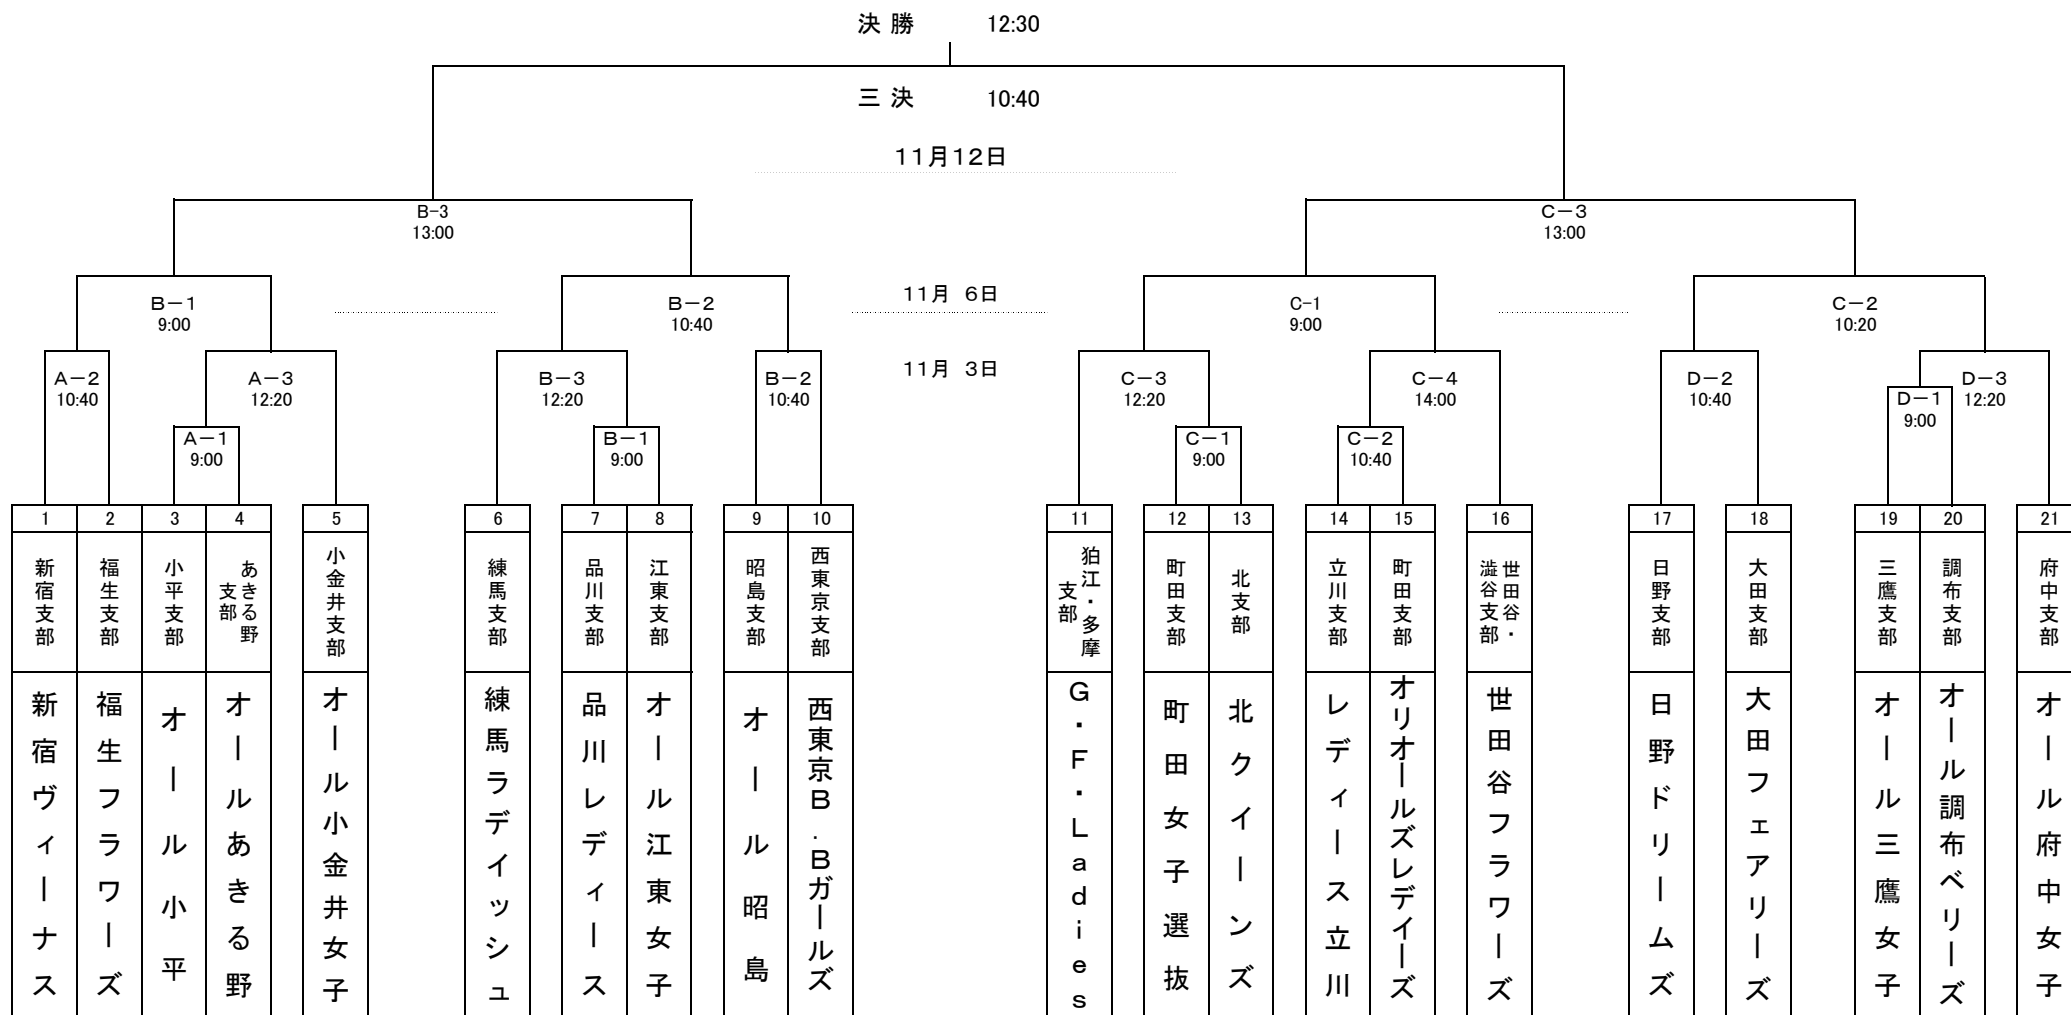

第10回女子交流大会組合せ表 (30日雨天の場合)

審判割り当て

第一試合 A-1の試:A-2の審判

B-1の試合:B-2の審判

C-1の試合:C-2の審判

D-1の試合:D-2の審判

第二試合 A-2の試合:A-1の審判

B-2の試合:B-1の審判

C-2の審判:C-1の審判

D-2の試合:D-1の審判

第三試合 A-3の試合:A2の勝ちチーム、府中

B-3の試合:B2の勝ちチーム、府中

C-3の試合:C-2の勝ちチーム、府中

D-3の試合:D2の勝ちチーム、府中

第四試合

C-4の試合:C-1の勝ちチーム、府中