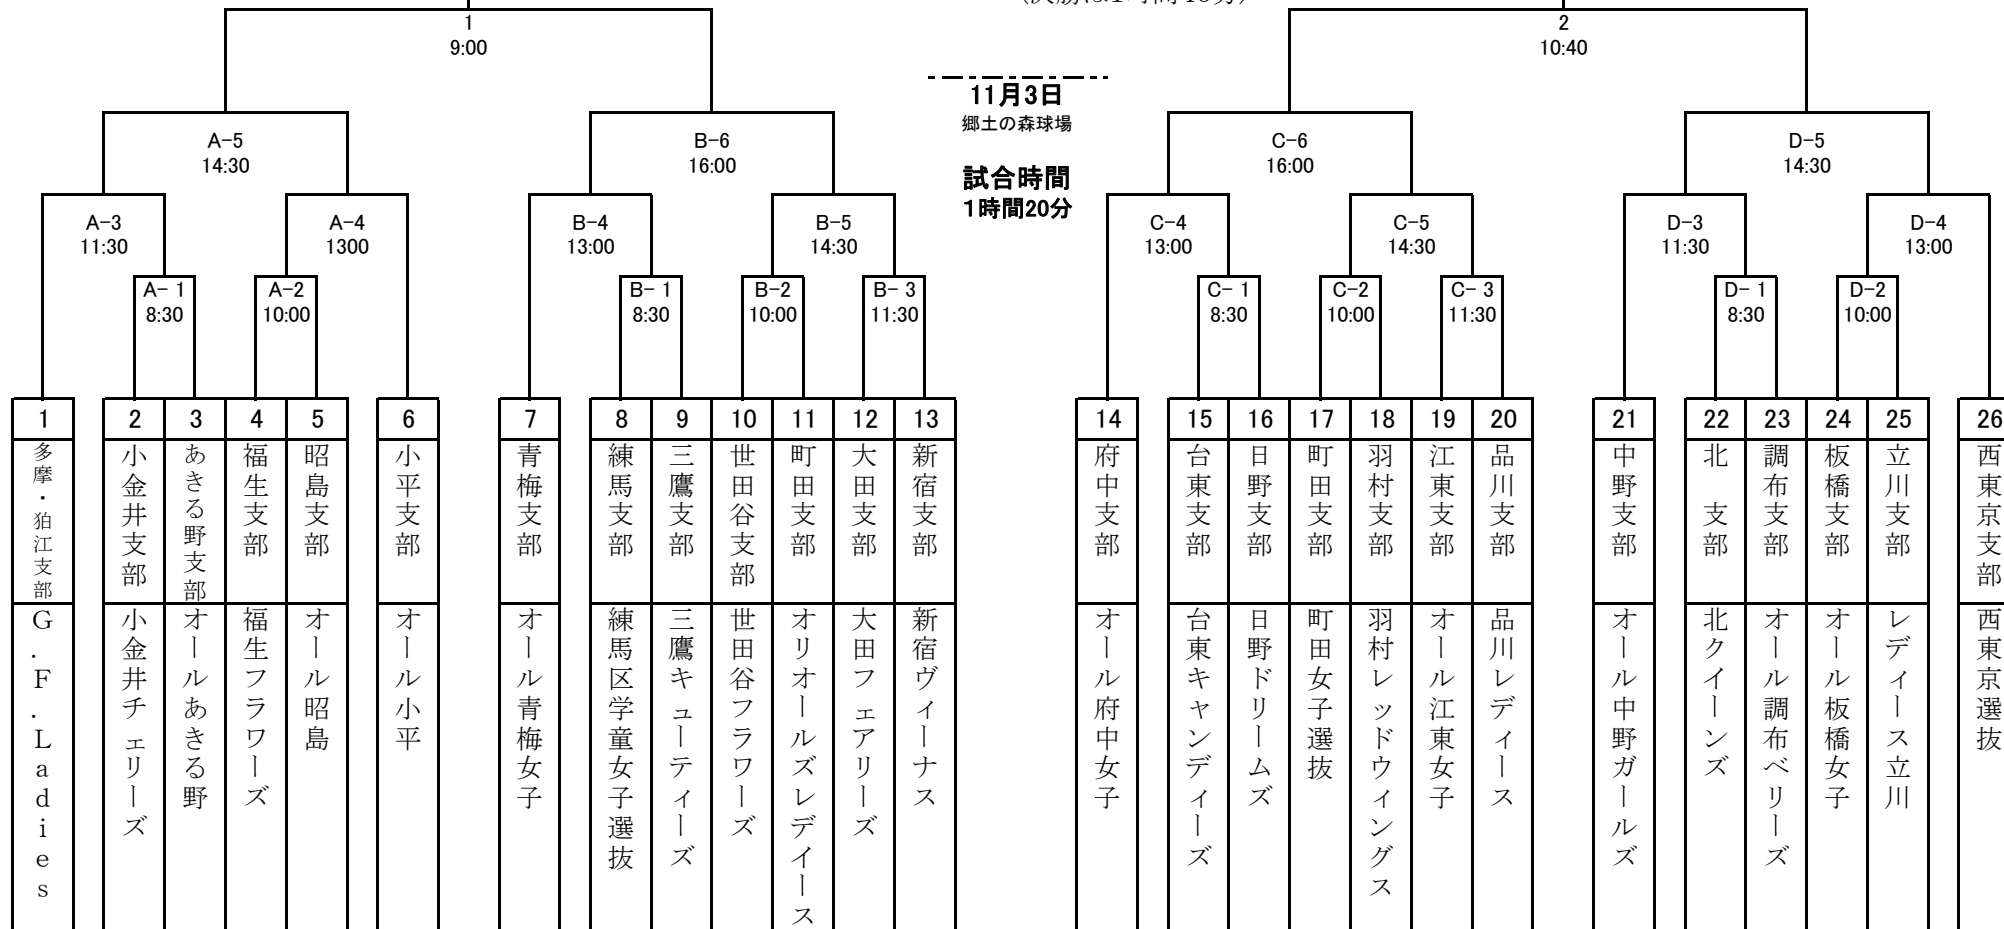

# 第9回女子交流大会組合せ表(1日中止の時)

決勝 13:30

11月7日  
市民球場 試合時間 1時間30分  
(決勝は1時間40分)

11月3日

郷土の森球場

試合時間  
1時間20分

A-1の審判はA-2各二人  
A-2の審判はA-1各二人  
A-3の審判はA-4各二人  
A-4の審判はA-3各二人  
A-5の審判は府中審判

B-1の審判はB-2各二人  
B-2の審判はB-3各二人  
B-3の審判はNo.7とB-1勝ち各二人  
B-4の審判はB-5各二人  
B-5の審判はB-4各二人  
B-6の審判は府中審判