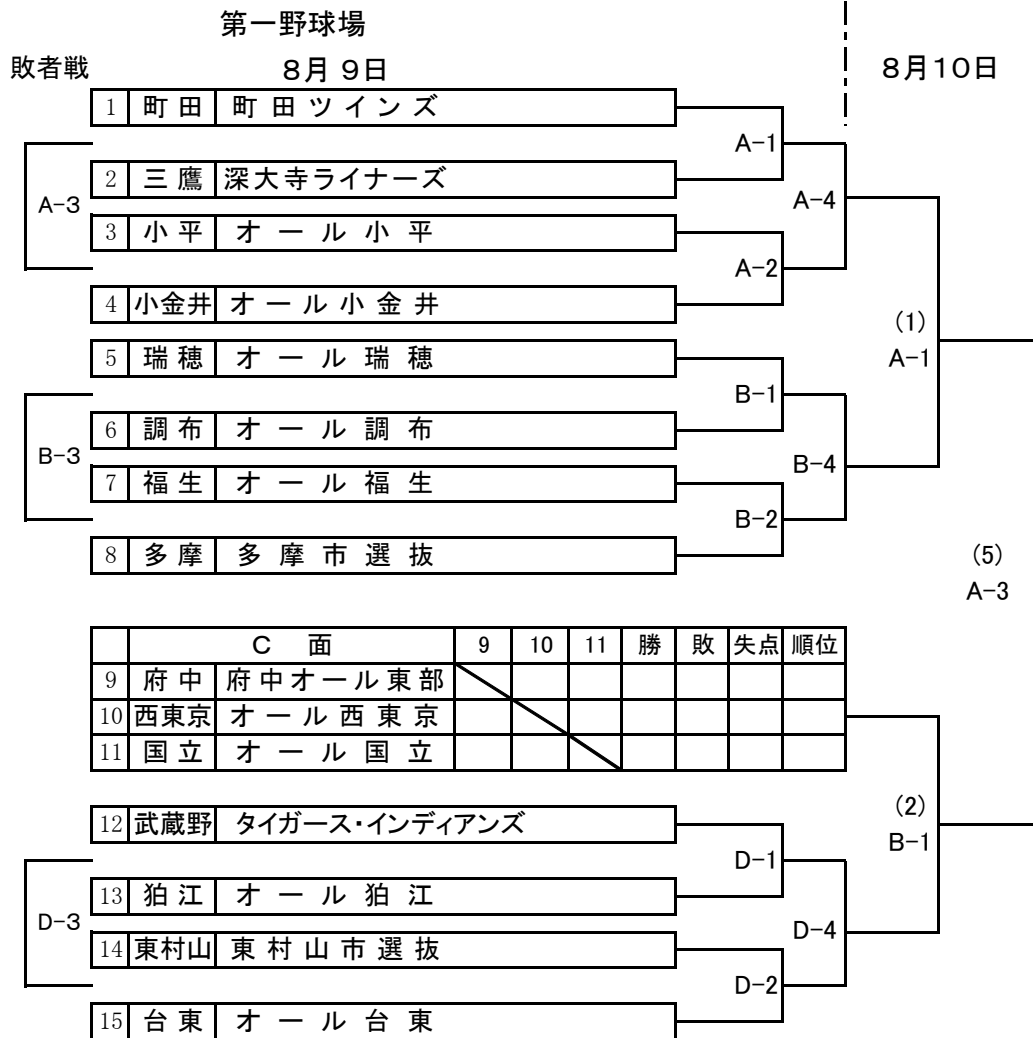

第 8 回 学 童 選 抜 野 球 府 中 大 会 組 合 せ

2014年7月6日

第二野球場 8月9日

第二 A 面		16	17	18	勝	敗	失点	順位
16	日野	オール日野	/					
17	府中	府中西部選抜		/				
18	あきる野	あきる野選抜			/			

第二 B 面		19	20	21	勝	敗	失点	順位
19	東久留米	東久留米選抜	/					
20	青梅	オール青梅		/				
21	杉並	杉並学童選抜			/			

第二 C 面		22	23	24	勝	敗	失点	順位
22	新宿	オール新宿	/					
23	国分寺	オール国分寺		/				
24	立川	オール立川			/			

第二 D 面		25	26	27	勝	敗	失点	順位
25	昭島	オール昭島	/					
26	羽村	オール羽村		/				
27	府中	府中オール中部			/			

10日敗者戦